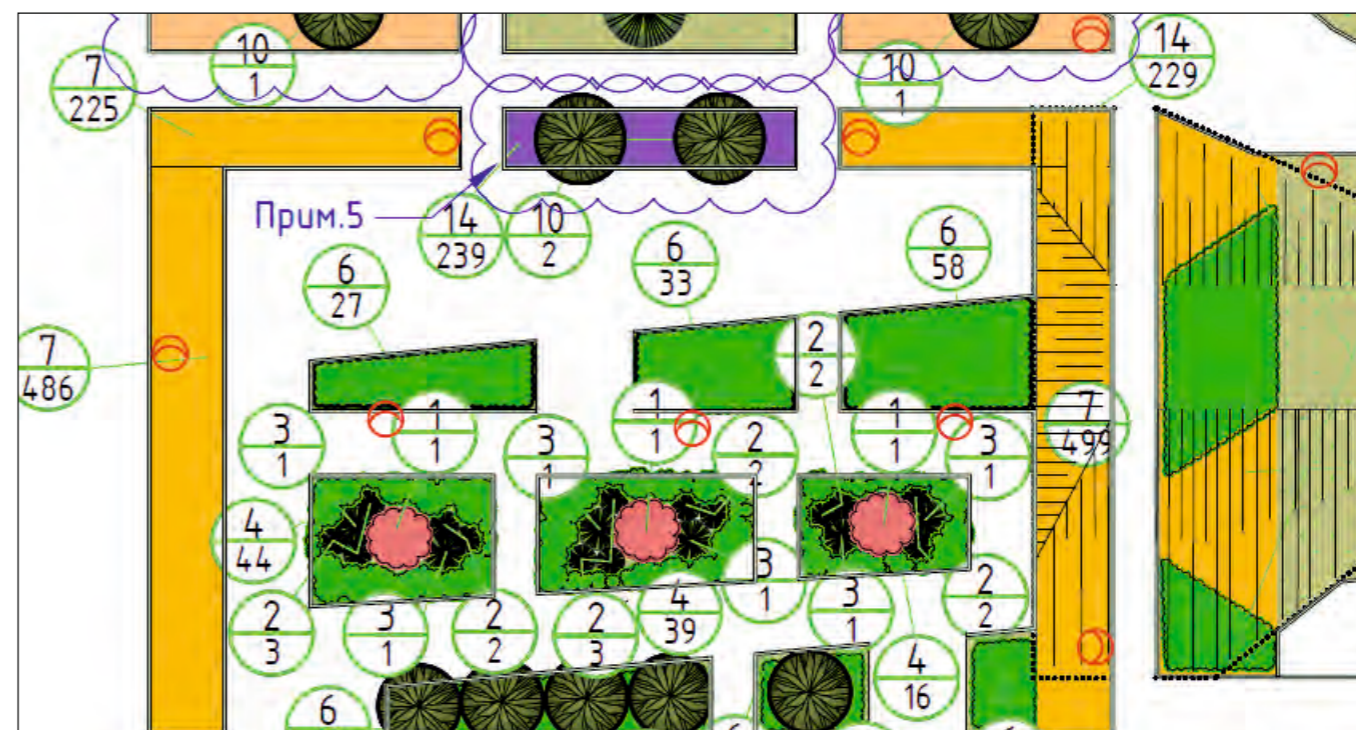

Проектирование

№	Наименование материалов	ед.изм	кол-во
3	Посадка растений		
3.1	Береза повислая "Fastigiata" 350-400	шт.	9
3.2	Бересклет крылатый Compactus 80-100	шт.	3
3.3	Герань гибридная	шт.	1347
3.4	Ель обыкновенная 400-450	шт.	1
3.5	Ива пурпурная "Nana" 40-60	шт.	251
3.6	Кизильник блестящий 40-60	шт.	454
3.7	Луговик	шт.	362
3.8	Молния голубая	шт.	2361
3.9	Молния тростниковая "Karl Foerster"	шт.	2264
3.10	Лосна горная "Pumilio" 30-40	шт.	14
3.11	Лосна горная "Pumilio" 50-60	шт.	6
3.12	Спирея серая "Grefsheim" 30-40	шт.	307
3.13	Спирея японская сортовая 20-30	шт.	293
3.14	Яблони декоративные	шт.	5
3.15	Земля и торфогрунт	м3	418,1