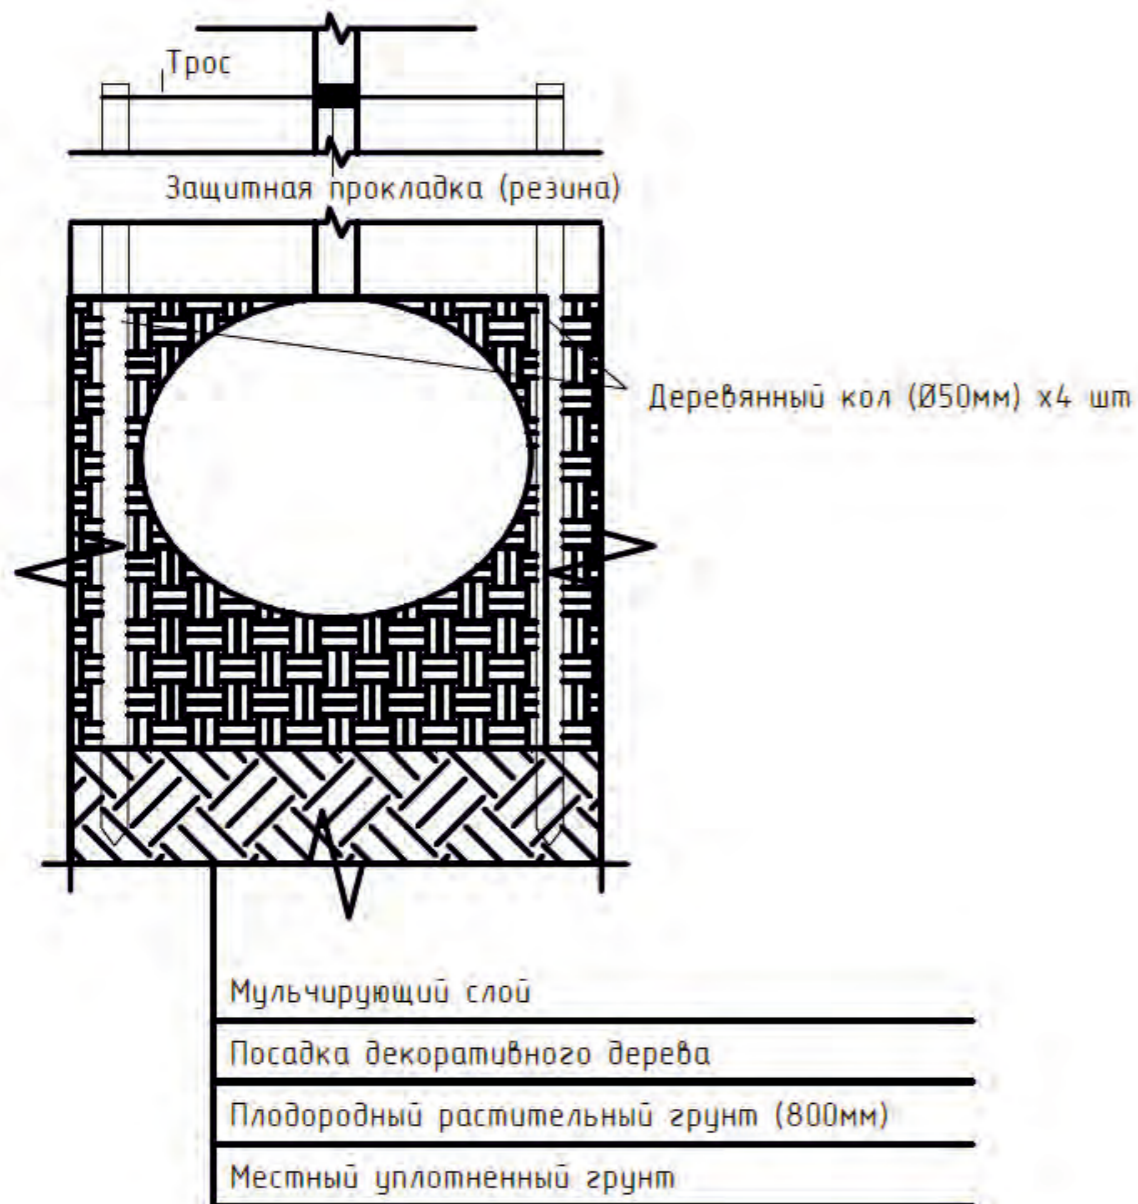

ОСНОВНЫЕ ОШИБКИ, СОВЕРШАЕМЫЕ ПРИ ОЗЕЛЕНЕНИИ ТЕРРИТОРИЙ

Производство работ

Высота 300-350

Слаборазвитая крона, тонкий ствол

Высота 300-350

Сформированные крона, ствол

Пример расхождений параметров растений в одной группе крупности по ГОСТ

Яблоня декоративная - при одной высоте 300-350 см (одна группа крупности) есть значительные отличия по внешнему виду растений

ГОСТ Р 59370-2021 «Зеленые» стандарты. Посадочный материал декоративных растений